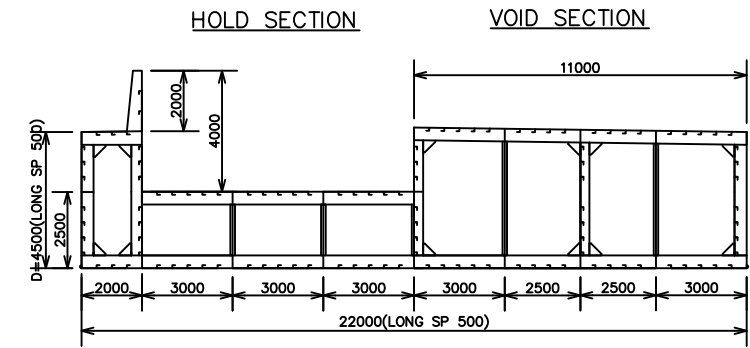

PRINCIPAL DIMENSION

LENGTH (O.A)	58.00m
BREADTH	22.00m
DEPTH	4.50m
DRAFT (desing)	3.50m
HOLD CAPACITY	2000m ³
DEAD WEIGHT	3400ton

クレーン
SSK-500GDA-H
バケット
平バケツ 5.0m³
オレンジバケツ 4.0m³

KT-3

3,400t積
ガットバージ

一般
配置
図