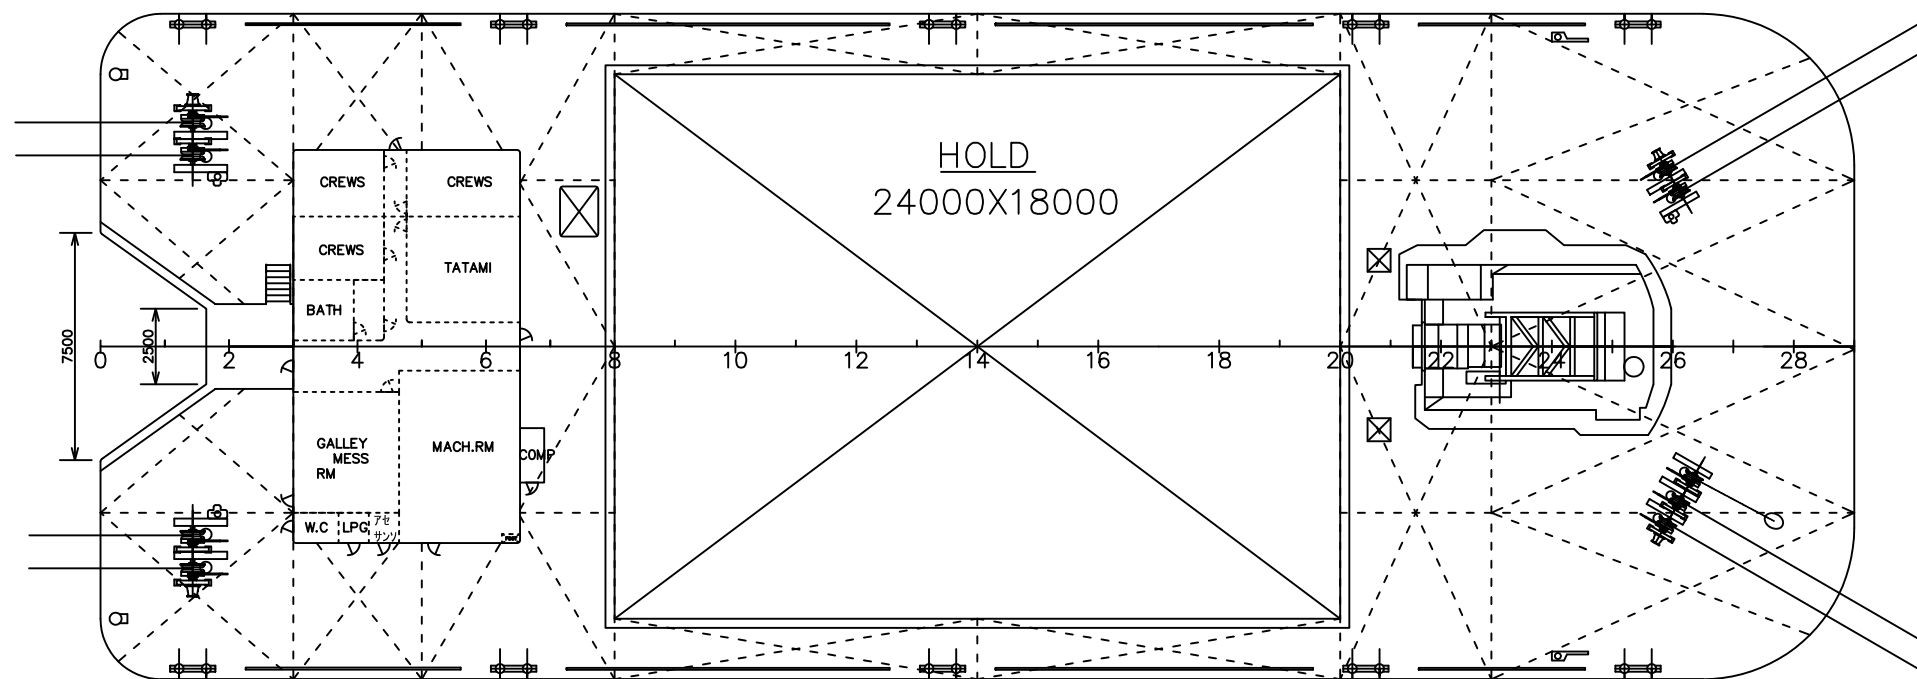

PRINCIPAL DIMENSION

LENGTH (O.A)	58.00m
BREADTH	22.00m
DEPTH	4.50m
DRAFT (desing)	3.50m
HOLD CAPACITY	2000m ³
DEAD WEIGHT	3400ton

クレーン
SSK-500GDA-H
バケット
平バケツ 5.0m³
オレンジバケツ 4.0m³

KT-3

3,400t積
ガットバージ

一般
配置
図