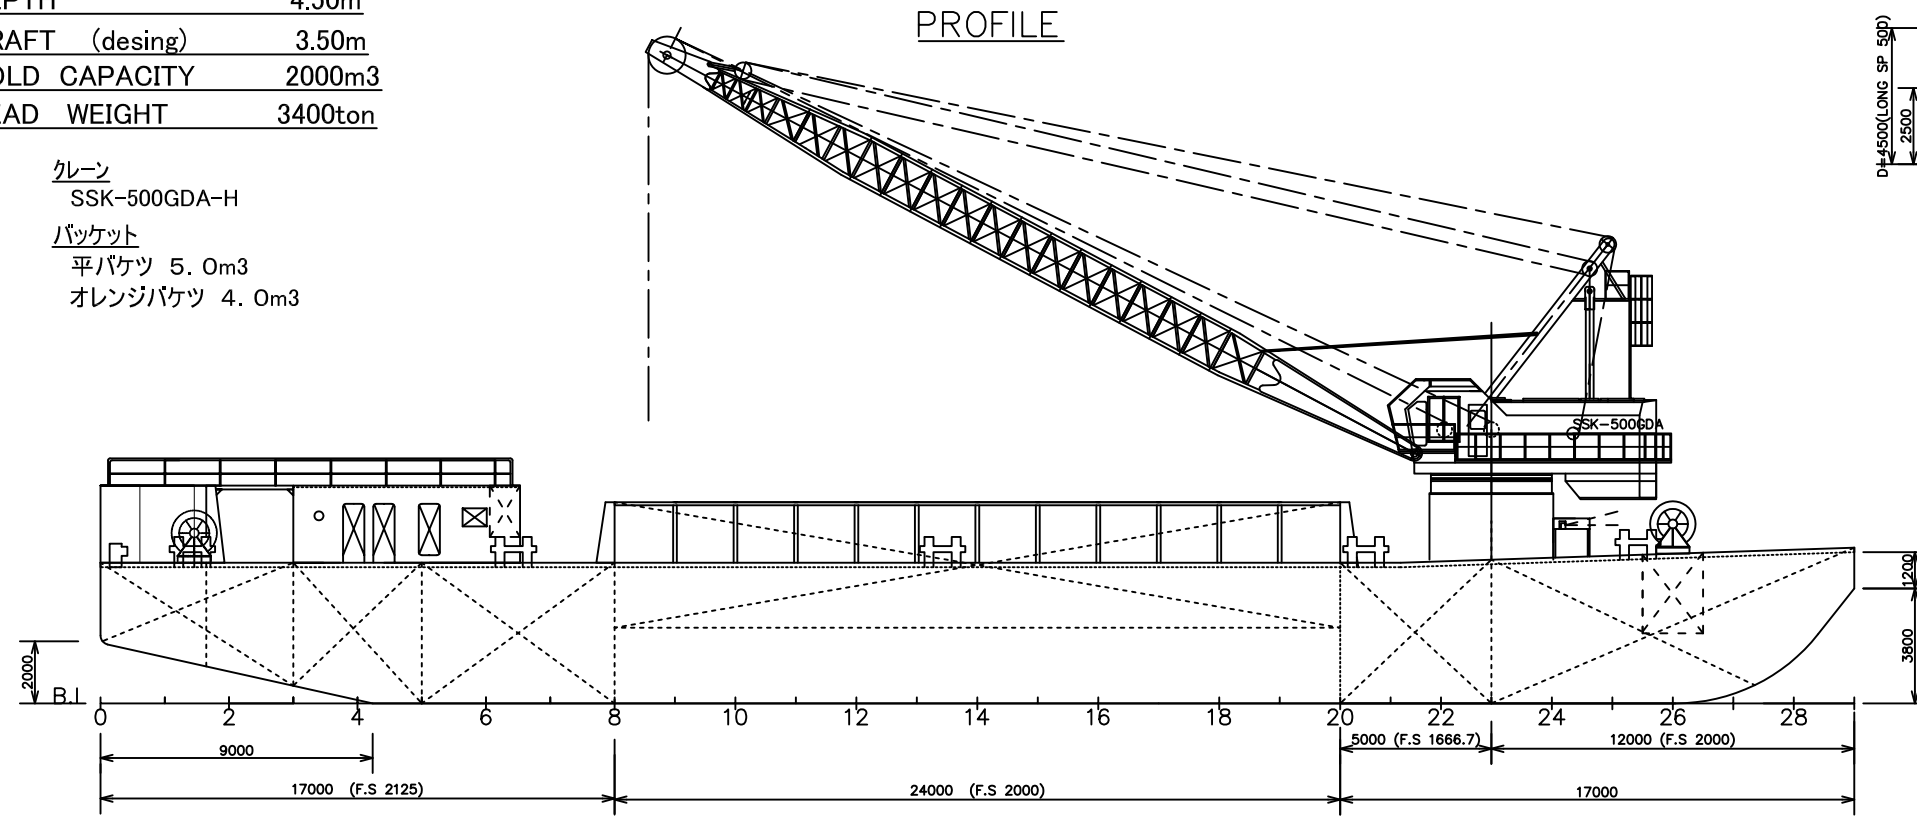

PRINCIPAL DIMENSION

LENGTH (O.A)	58.00m
BREADTH	22.00m
DEPTH	4.50m
DRAFT (desing)	3.50m
HOLD CAPACITY	2000m ³
DEAD WEIGHT	3400ton

クレーン
SSK-500GDA-H
バケット
平バケツ 5.0m³
オレンジバケツ 4.0m³

KT-3

3,400t積
ガットバージ

一般
配置
図

S=1/250

海洋開発興業(株)